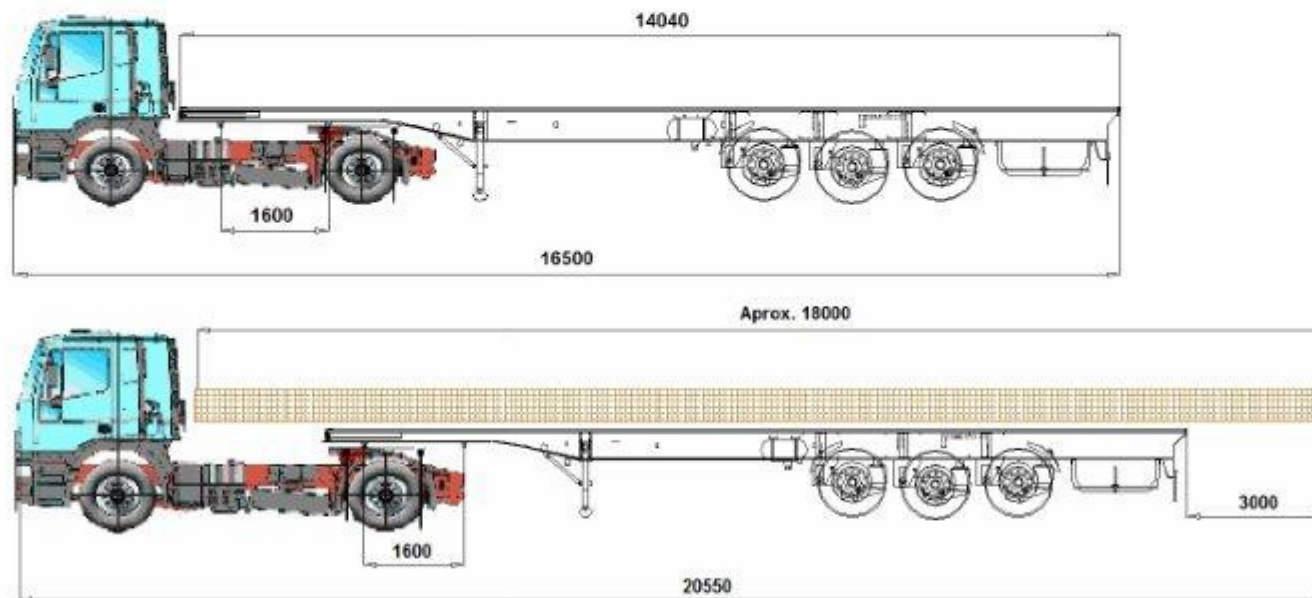

OPCIONES	Euros	Tara
-Doble king-pin.....	+ 600 €	+ 125 kg
-Frontal de 1000 mm de altura extensible y regulable hasta 1200 mm.....	+ 1500 €	+ 105 kg
-Casquillo para poste en el piso	+75 €	+ 3 kg
-Poste de 900 mm "vistos" de aluminio	+40 €	+ 6 kg
-1 tomo y 1 gancho.....	+ 50 €	+3 kg

CARACTERISTICAS TECNICAS IGUAL A :

- .-PLATAFORMA CON PISO*
- .-PLATAFORMA PORTABOBINAS*
- .-PLATAFORMA PISO MOVIL*

NOTA: Las dimensiones del conjunto pueden variar dependiendo de la marca de la tractora ó de la posición de la quinta rueda.